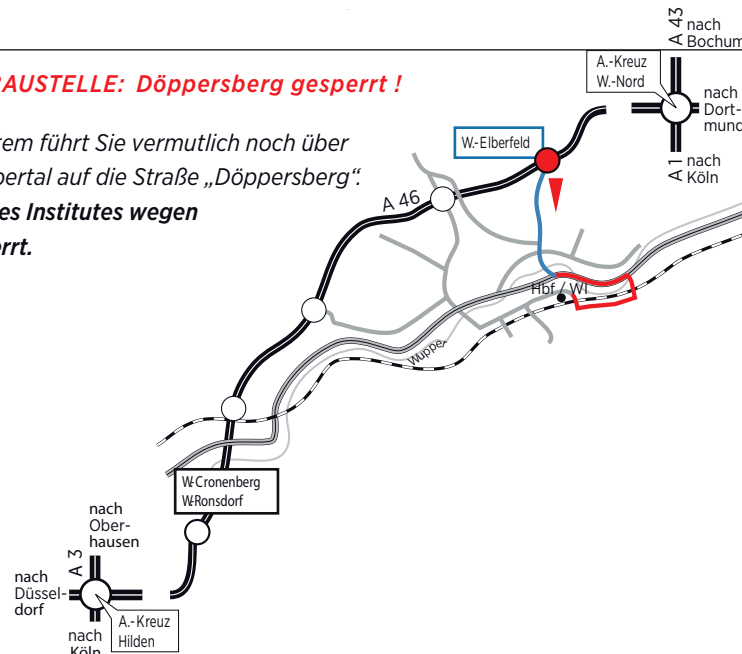

So kommen Sie zum Wuppertal Institut ...

... mit der BAHN:

bis Wuppertal Hbf.
Über den Bahnsteig von Gleis 1 gelangen Sie zum Haupteingang des Instituts gegenüber dem InterCityHotel.

... mit dem AUTO:

Achtung GROSSBAUSTELLE: Döppersberg gesperrt !

Ihr Navigationssystem führt Sie vermutlich noch über den Bahnhof Wuppertal auf die Straße „Döppersberg“.

Diese ist in Höhe des Institutes wegen Bauarbeiten gesperrt.

● **Abfahrt W-Elberfeld:**

Richtung „Elb.-Centrum“ bis Kreuzung Morianstraße/ Bundesallee.
Links abbiegen, hinter Media Markt rechts auf Bendahler Straße, über Wolkenburg, Ronsdorferstraße, Adersstraße und Dessauerstraße zum Döppersberg.

Sie können entweder im gebührenpflichtigen Parkhaus des InterCity-Hotels parken (▼) oder andere öffentliche Parkplätze benutzen.

Wir empfehlen wegen der derzeit komplizierten und stauanfälligen Straßenverkehrslage rund um den Döppersberg die Anreise mit der Bahn.