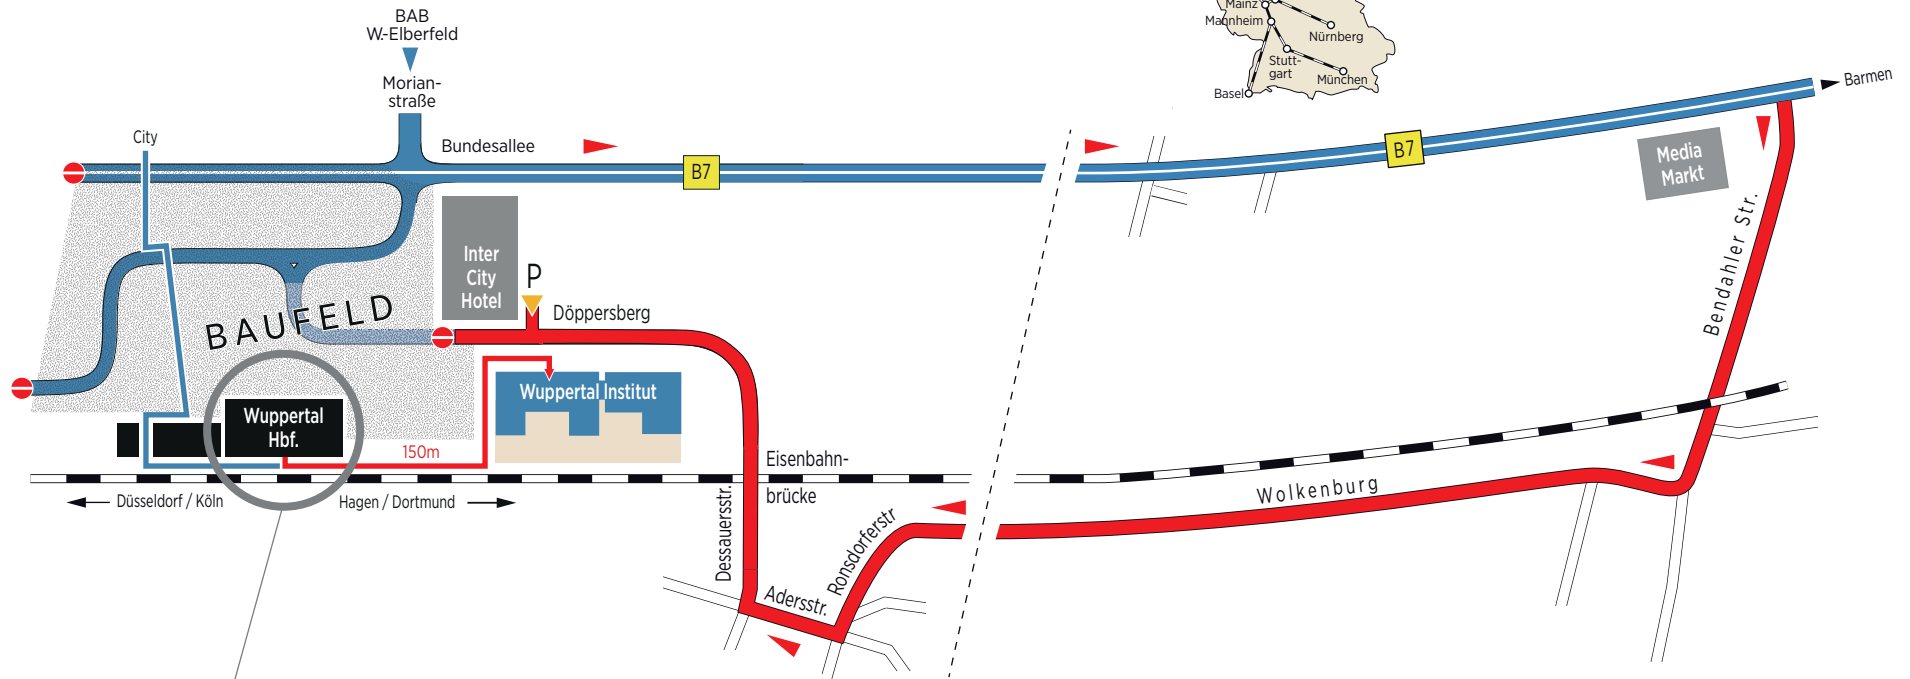

So kommen Sie zum Wuppertal Institut ...

... mit der BAHN:

bis Wuppertal Hbf.
Über den Bahnsteig von Gleis 1 gelangen Sie zum Haupteingang des Instituts gegenüber dem InterCityHotel.

... mit dem AUTO:

Achtung GROSSBAUSTELLE: Döppersberg gesperrt !

Ihr Navigationssystem führt Sie vermutlich noch über den Bahnhof Wuppertal auf die Straße „Döppersberg“.

Diese ist in Höhe des Institutes wegen Bauarbeiten gesperrt.

● **Abfahrt W-Elberfeld:**

Richtung „Elb.-Centrum“ bis Kreuzung Morianstraße/ Bundesallee.
Links abbiegen, hinter Media Markt rechts auf Bendahler Straße, über Wolkenburg, Ronsdorferstraße, Adersstraße und Dessauerstraße zum Döppersberg.

Sie können entweder im gebührenpflichtigen Parkhaus des InterCity-Hotels parken (▼) oder andere öffentliche Parkplätze benutzen.

Wir empfehlen wegen der derzeit komplizierten und stauanfälligen Straßenverkehrslage rund um den Döppersberg die Anreise mit der Bahn.